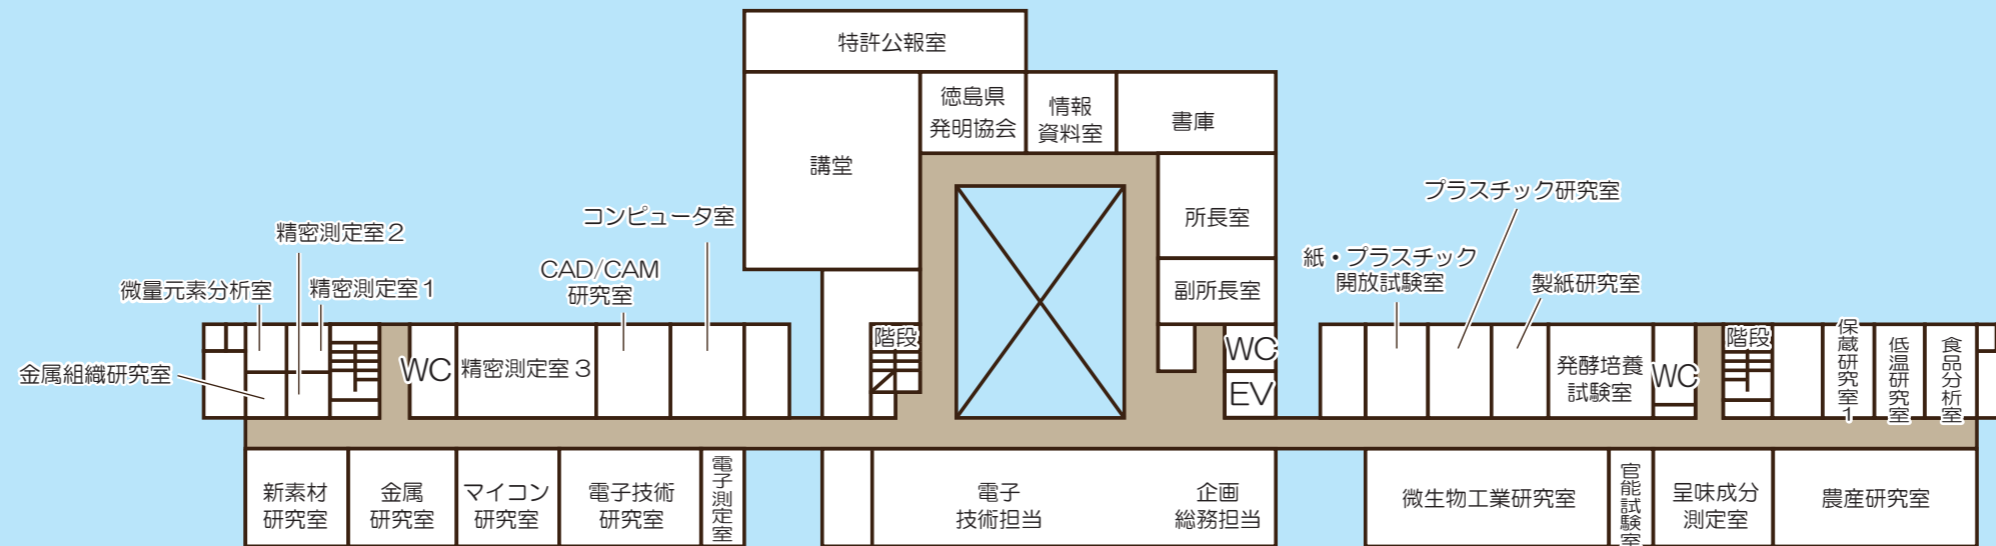

徳島県立工業技術センター 館内地図

3F

2F

1F