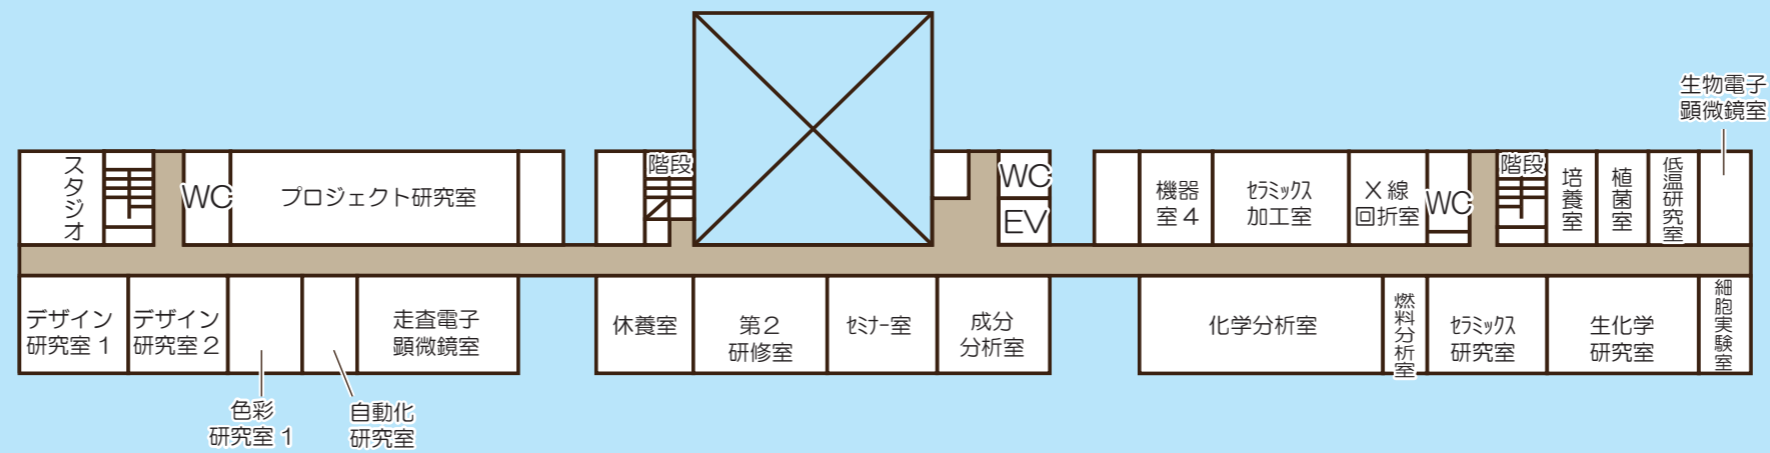

徳島県立工業技術センター 館内地図

3F

2F

1F