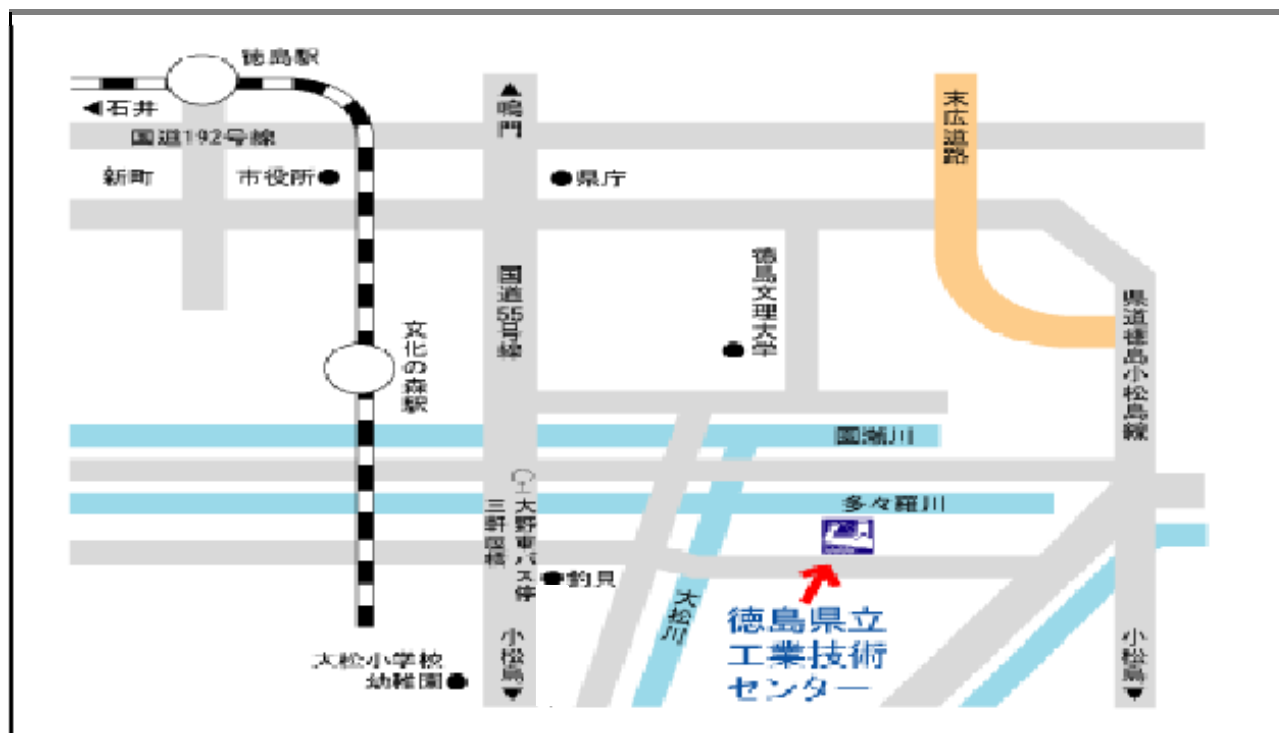

【試験会場（徳島県立工業技術センター）案内図】

【住所】 〒770-8021
徳島県徳島市雑賀町西開11番地の2

【電話】 088-635-7910（直通）

【アクセス方法】

■お車の場合

- ・鳴門方面から国道55号線県庁前より約3Km南下、三軒屋付近の案内板を左折
- ・小松島方面から国道55号線を北上、三軒屋外付近の案内板を右折

■JRをご利用の場合

- ・JR徳島駅下車、タクシー利用（約20分、1500円程度）
- ・JR文化の森駅下車、徒歩約35分（約2.2Km）

■バスをご利用の場合

JR徳島駅前バス停から

- ・徳島市バスの「徳島駅前4番乗り場」から「新浜」「南部循環線（右回り）」行きに乗車し、「希望の郷前」バス停で下車、徒歩約15分（約1.0Km）
- ・徳島バ「徳島駅前A5番乗り場」から「勝浦線（バイパス経由）」または、「富岡・橋線（バイパス経由）」に乗車し、「大野東」バス停で下車、徒歩約15分（約1.0Km）