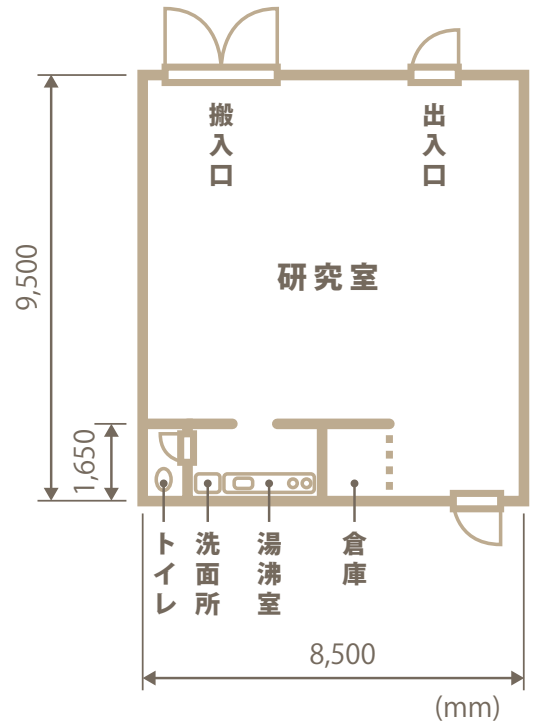

起業家支援施設（明日葉工場）

概要

アイデアや技術を持ち、これから製造業を創業しようとする方又は製造業を創業して5年未満の方を対象に、工場仕様の部屋をお貸しています。この施設は工業技術センターに併設しているため、必要に応じ工業技術センターからの技術支援等を受けることもできます。

所在地	徳島県徳島市雑賀町西開 11 番地の 2 徳島県立工業技術センター敷地内
建物構造	鉄骨造平屋（延床面積 533.25 m ² ）／工場仕様：6 室（1 室あたり 80.75 m ² ）
貸室仕様	規格：80.75 m ² （間口 8.5m×奥行き 9.5m） 電力：100Vコンセント，200V天井面から任意取出可 照明：明るさ 600 ルクス程度／電話線受口：3 力所 TV端子：1 力所／付帯設備：トイレ，洗面手洗，湯沸器
その他	給排水設備／ガス：LPGガス／駐車場：各室 3 台 電気設備：単相 100V，三相 200V 1 室あたり約 40kVA まで受電可能 搬入口：各室に通常の出入口以外に搬入口有り（幅 2.5m×高さ 2.9m）
使用料	1 室月額 44,000 円
使用者負担	電気，ガス，水道，電話等の使用開始・終了時の工事費と使用料 室の改造を行う場合や排水及び廃棄物処理設備等の追加設備が必要な場合は，その設置と撤去，原状回復に必要な費用，その他管理に必要な経費等
使用期間	利用開始日から 3 年間。特に認める場合は利用開始日から 5 年を限度として延長可。

外観

内部

湯沸室側

出入口（搬入口）側

間取

地図

徳島県立工業技術センター

国道11号線を南下，国道55号線県庁前より約3Km南下，案内板を左折。