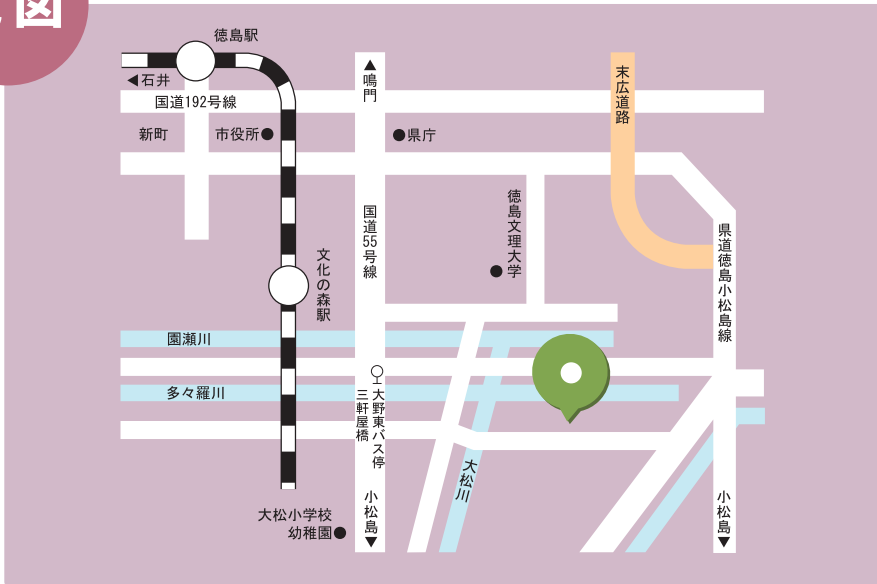

外観

内部

湯沸室側

出入口（搬入口）側

間取

地図

徳島県立工業技術センター

国道11号線を南下，国道55号線県庁前より約3Km南下，案内板を左折。

小松島方面から国道55号線を北上，三軒屋外付近の案内板を右折して700m先。

募集状況や詳細はコチラから！

徳島県立工業技術センター 貸工場：起業家支援施設（明日葉工場）
https://www.itc.pref.tokushima.jp/01_service/06facility_03.shtm

問合せ先

徳島県 商工労働観光部 新未来産業課

〒770-8570
徳島市万代町1丁目1番地
電話番号：088-621-2157
ファクシミリ：088-621-2897