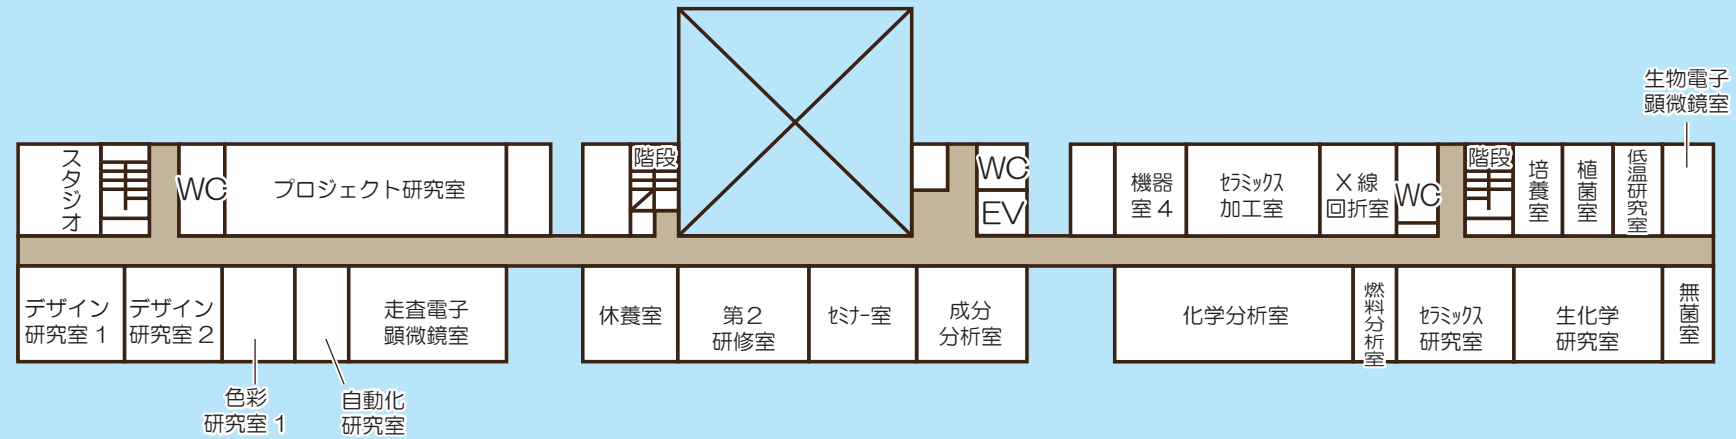

徳島県立工業技術センター 館内地図

3F

2F

1F