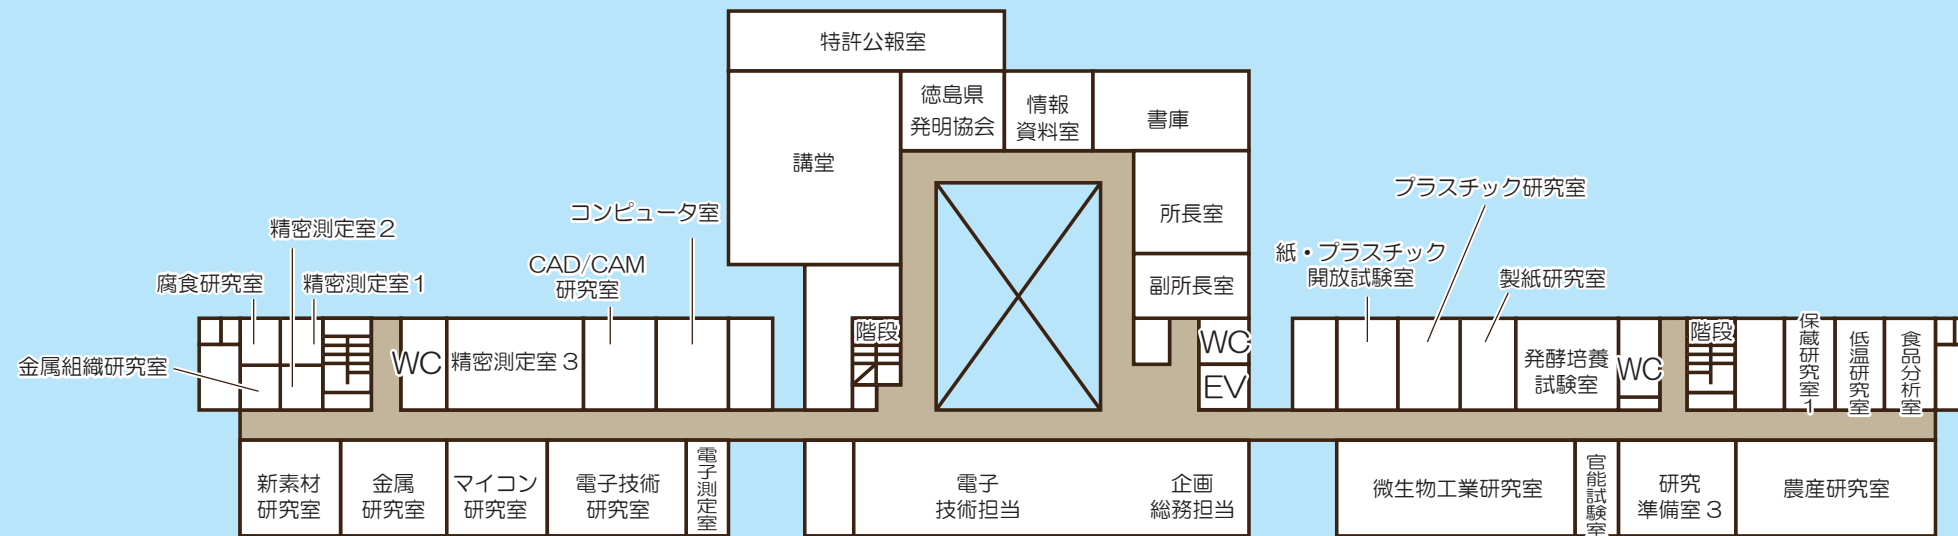

徳島県立工業技術センター 館内地図

3F

2F

1F