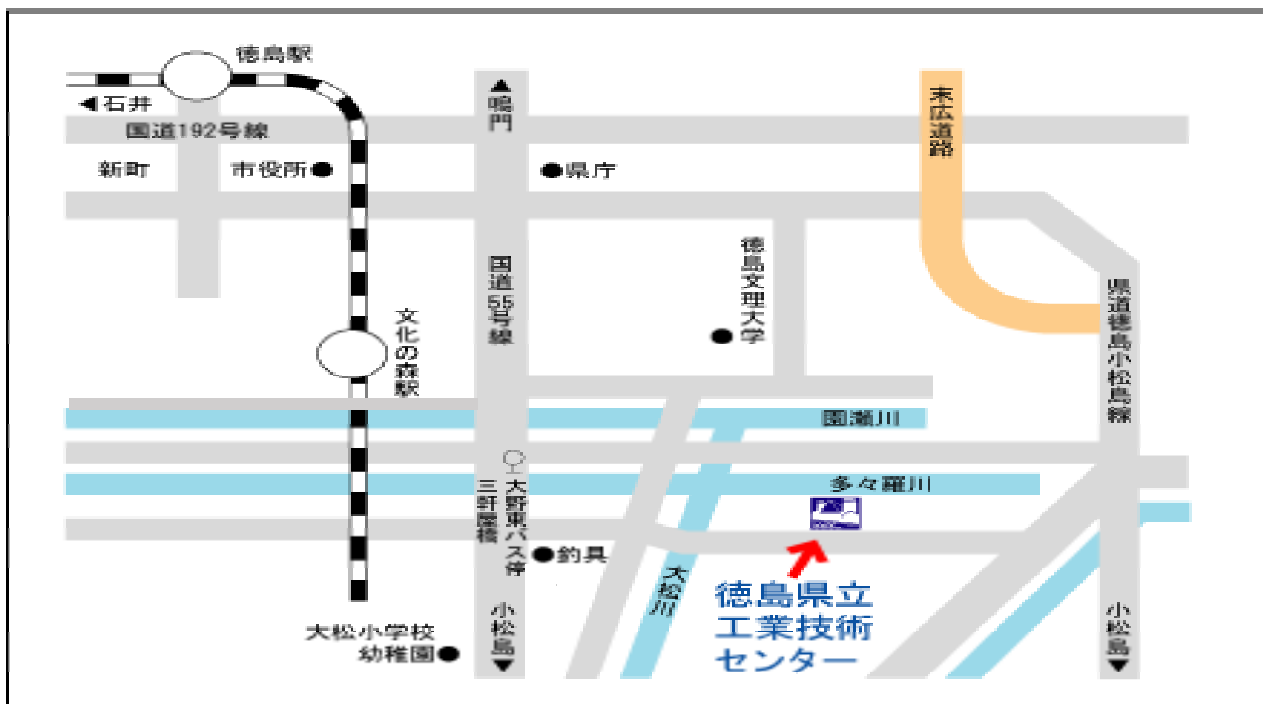

【試験会場（徳島県立工業技術センター）案内図】

- 【住所】 〒770-8021
徳島県徳島市雑賀町西開11番地の2
- 【電話】 088-635-7910（直通）

【アクセス方法】

■お車の場合

- ・鳴門方面から国道55号線県庁前より約3Km南下、三軒屋付近の案内板を左折
- ・小松島方面から国道55号線を北上、三軒屋外付近の案内板を右折

■JRをご利用の場合

- ・JR徳島駅下車、タクシー利用（約20分、1500円程度）
- ・JR文化の森駅下車、徒歩約35分（約2.2Km）

■バスをご利用の場合

JR徳島駅前バス停から

- ・徳島市バスの「徳島駅前4番乗り場」から「新浜」「南部循環線（右回り）」行きに乗車し、「希望の郷前」バス停で下車、徒歩約15分（約1.0Km）
- ・徳島バスの「徳島駅前5番乗り場」から「R55バイパス線（あいさい広場）」行きに乗車し、「大野東」バス停で下車、徒歩約15分（約1.0Km）